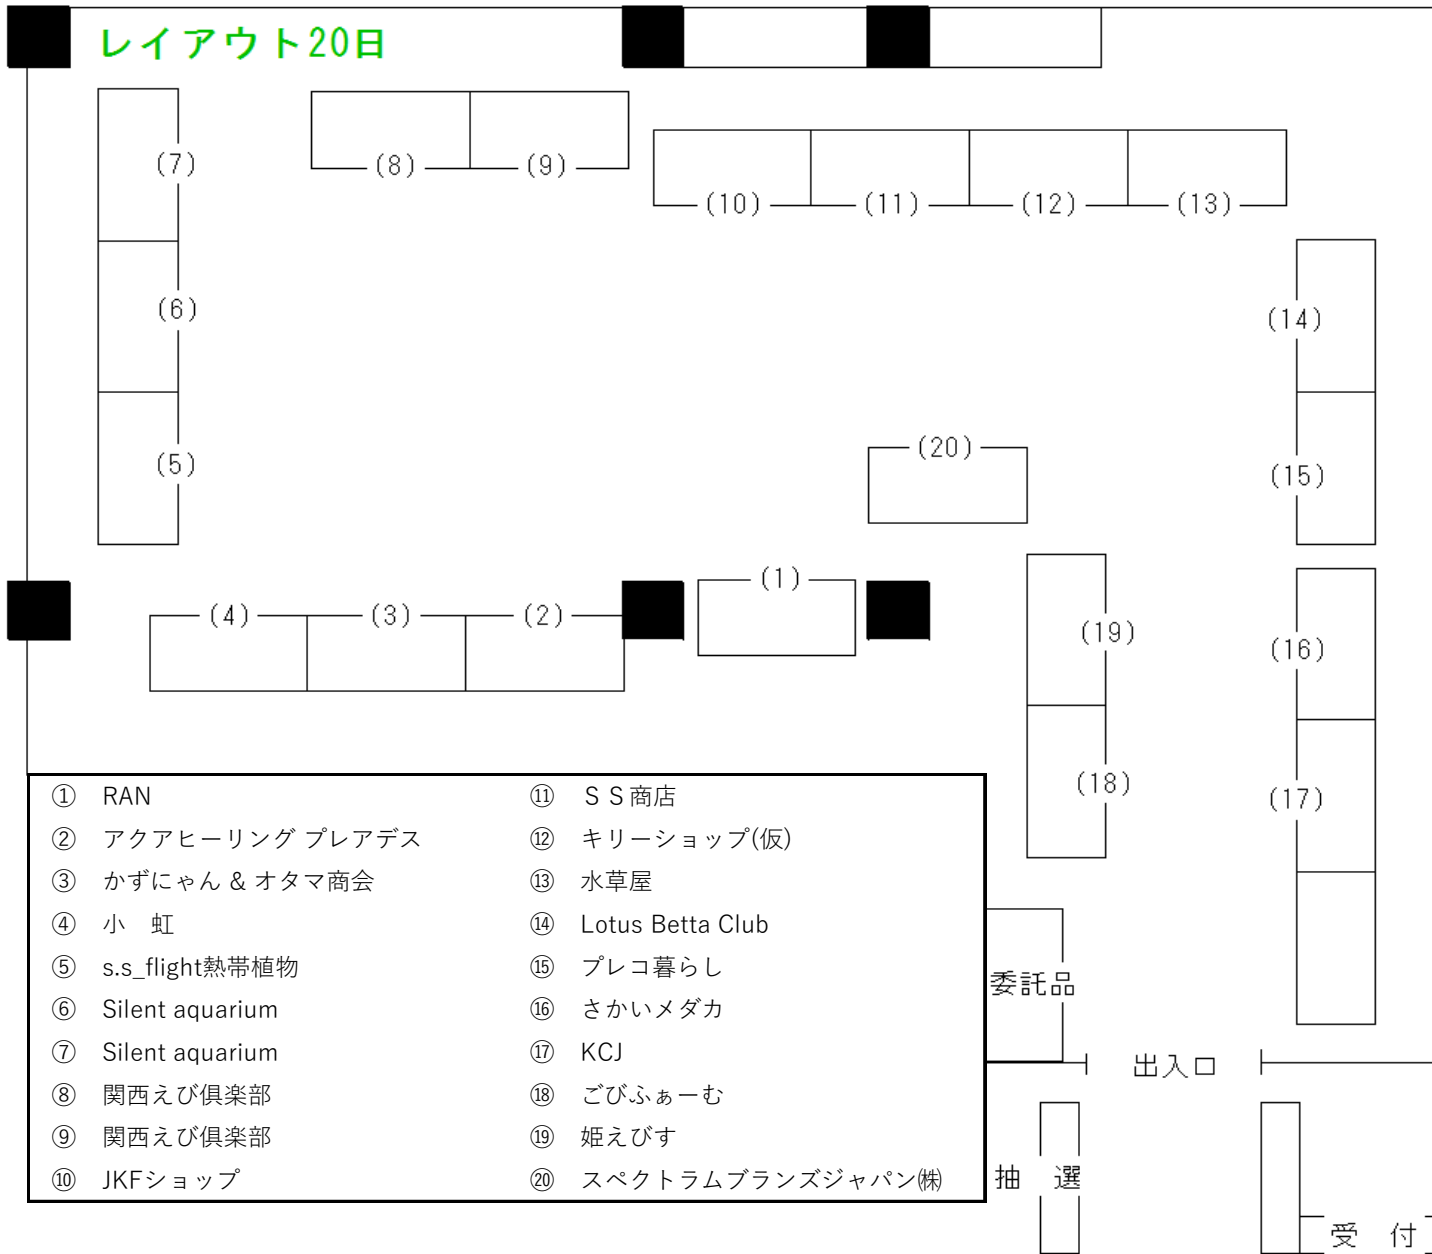

レイアウト20日

出店数 19

- | | |
|-------------------|---------------------|
| ① RAN | ⑪ S S 商店 |
| ② アクアヒーリング プレアデス | ⑫ キリーショップ(仮) |
| ③ かずにゃん & オタマ商会 | ⑬ 水草屋 |
| ④ 小 虹 | ⑭ Lotus Betta Club |
| ⑤ s.s_flight 熱帯植物 | ⑮ プレコ暮らし |
| ⑥ Silent aquarium | ⑯ さかいメダカ |
| ⑦ Silent aquarium | ⑰ KCJ |
| ⑧ 関西えび倶楽部 | ⑱ ごびふぁーむ |
| ⑨ 関西えび倶楽部 | ⑲ 姫えびす |
| ⑩ JKFショップ | ⑳ スペクトラムブランドジャパン(株) |